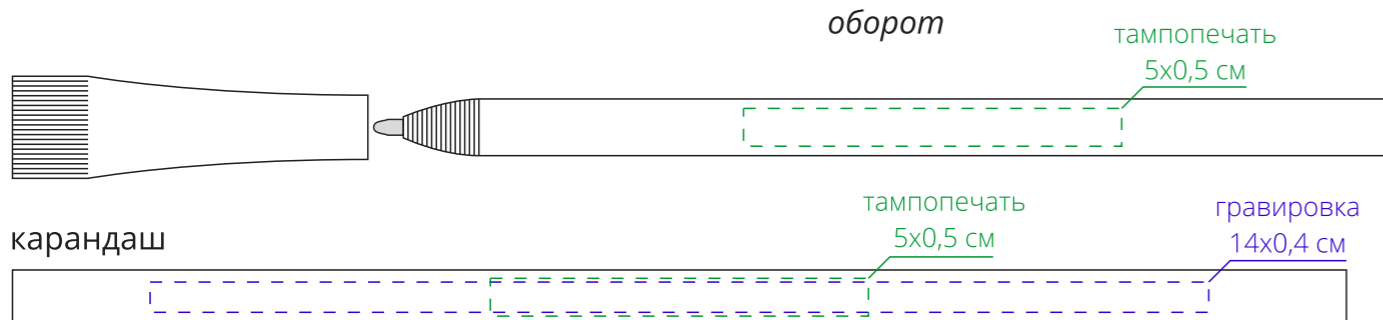

Арт. 11637.33

Канцелярский набор Scribe, без блокнота, черный

M1:1

линейка

точилка