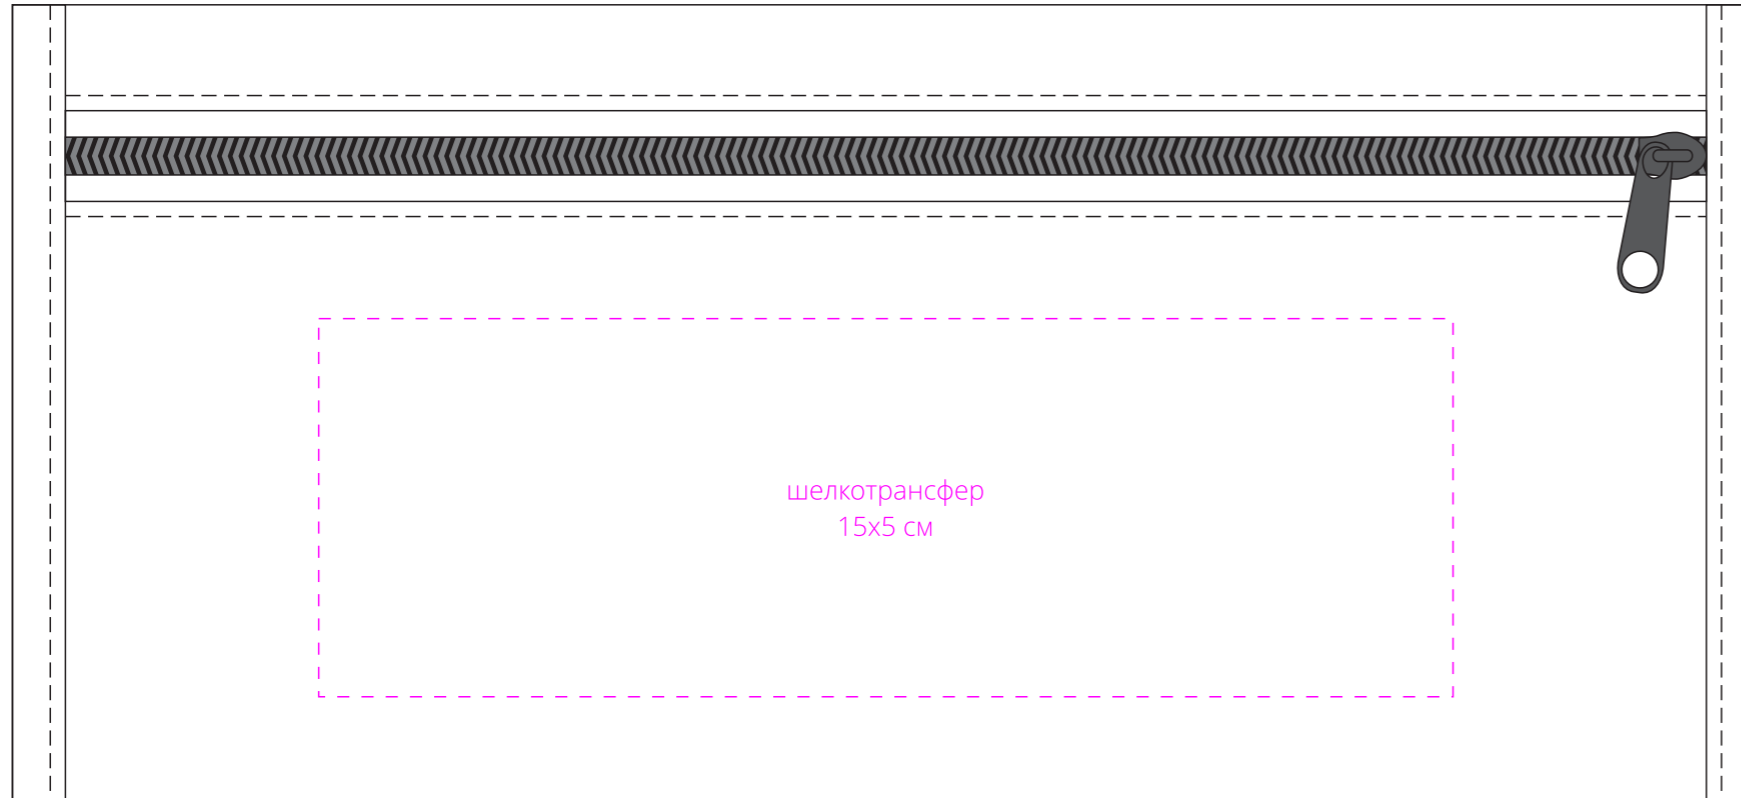

Арт. 11637.33

Канцелярский набор Scribe, без блокнота, черный

M1:1

линейка

точилка