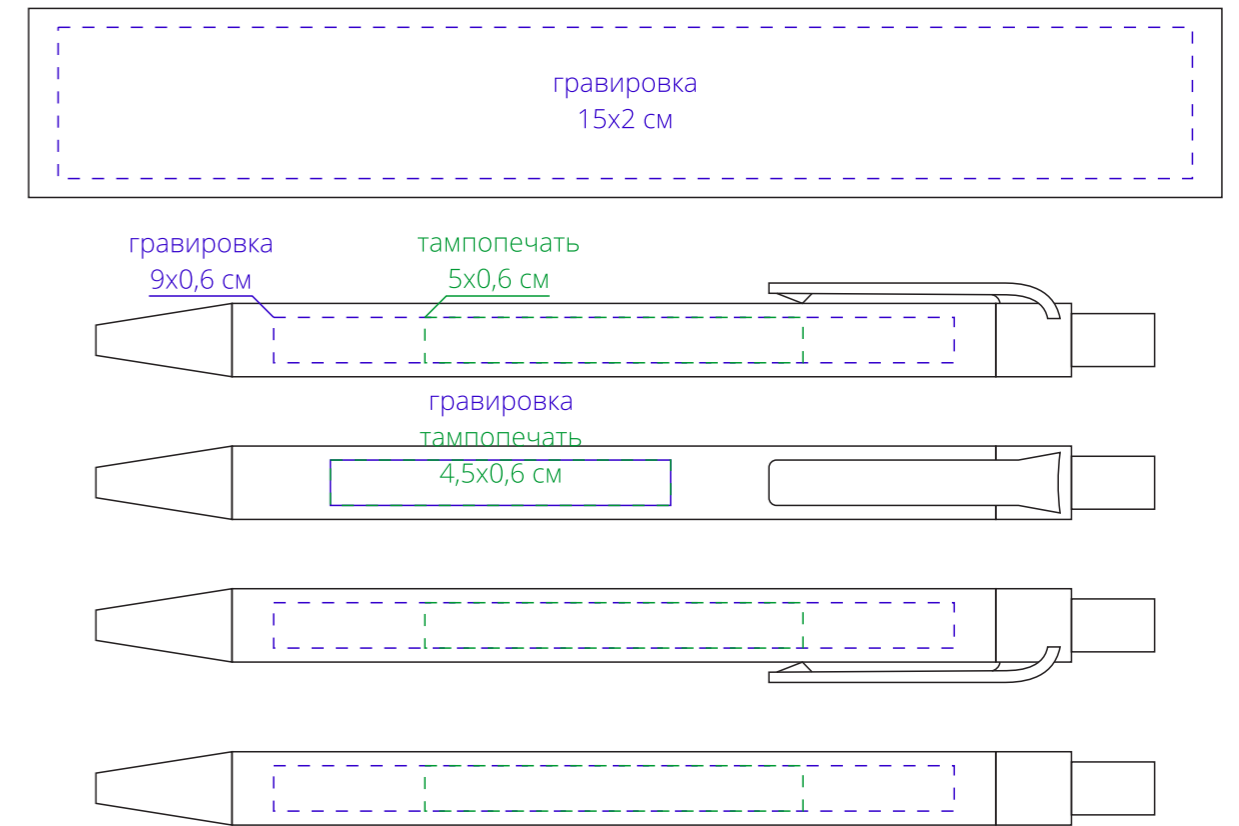

Арт. 11637.33

Канцелярский набор Scribe, без блокнота, черный

M1:1

линейка

точилка