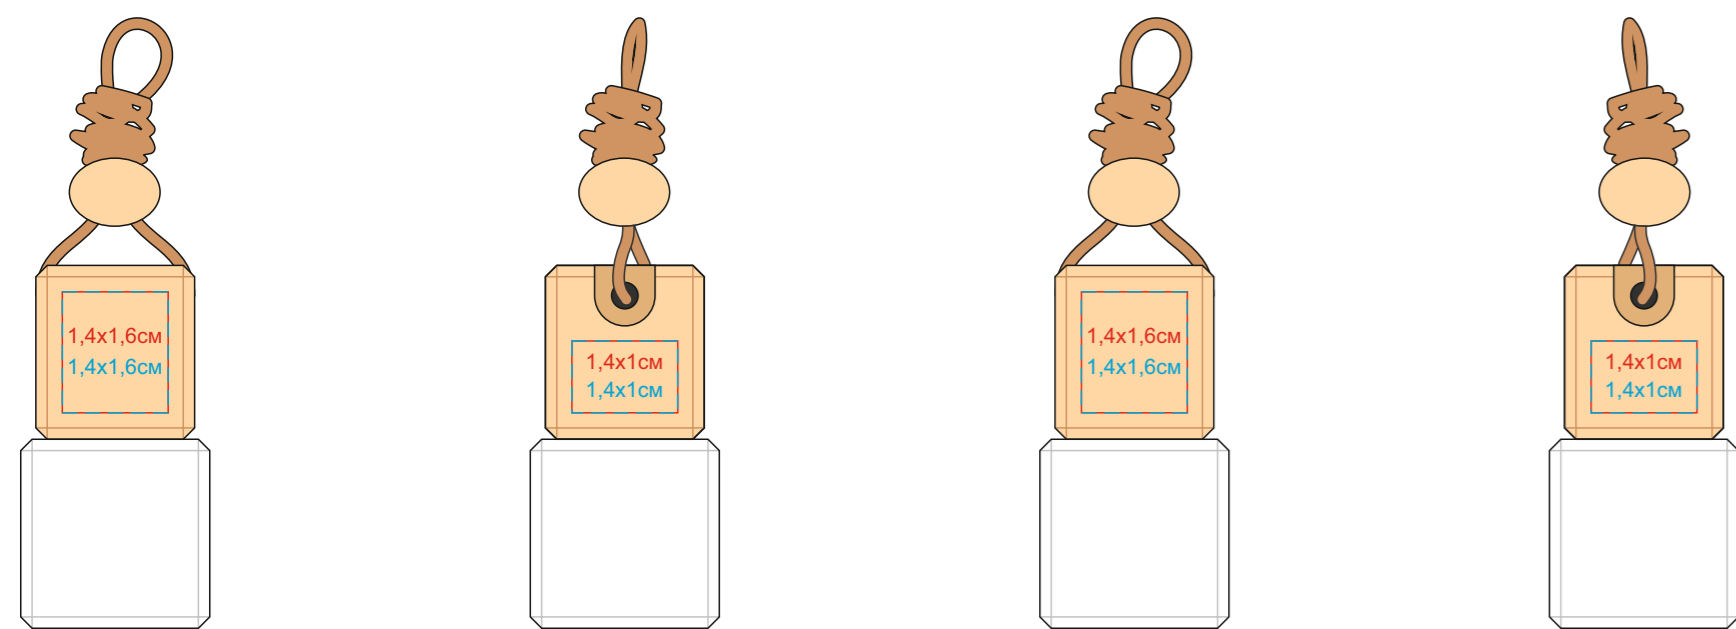

Парфюм для автомобиля и интерьера
арт. 32700
Методы нанесения: **тампопечать (в 1 кроющий цвет - золото, серебро, черный),
гравировка (Цвет и качество нанесения зависит от материала изделия), печать шубера**

32700/FN

Вырубка 13,3x8,1см

Вылеты 13,9x8,7см

Линии сгиба

32700/K

Вырубка 13,3x8,1см

Вылеты 13,9x8,7см

Линии сгиба

32700/MB

Вырубка 13,3x8,1см

Вылеты 13,9x8,7см

Линии сгиба

32700/R

Вырубка 13,3x8,1см

Вылеты 13,9x8,7см

Линии сгиба

32700/TV

Вырубка 13,3x8,1см

Вылеты 13,9x8,7см

Линии сгиба