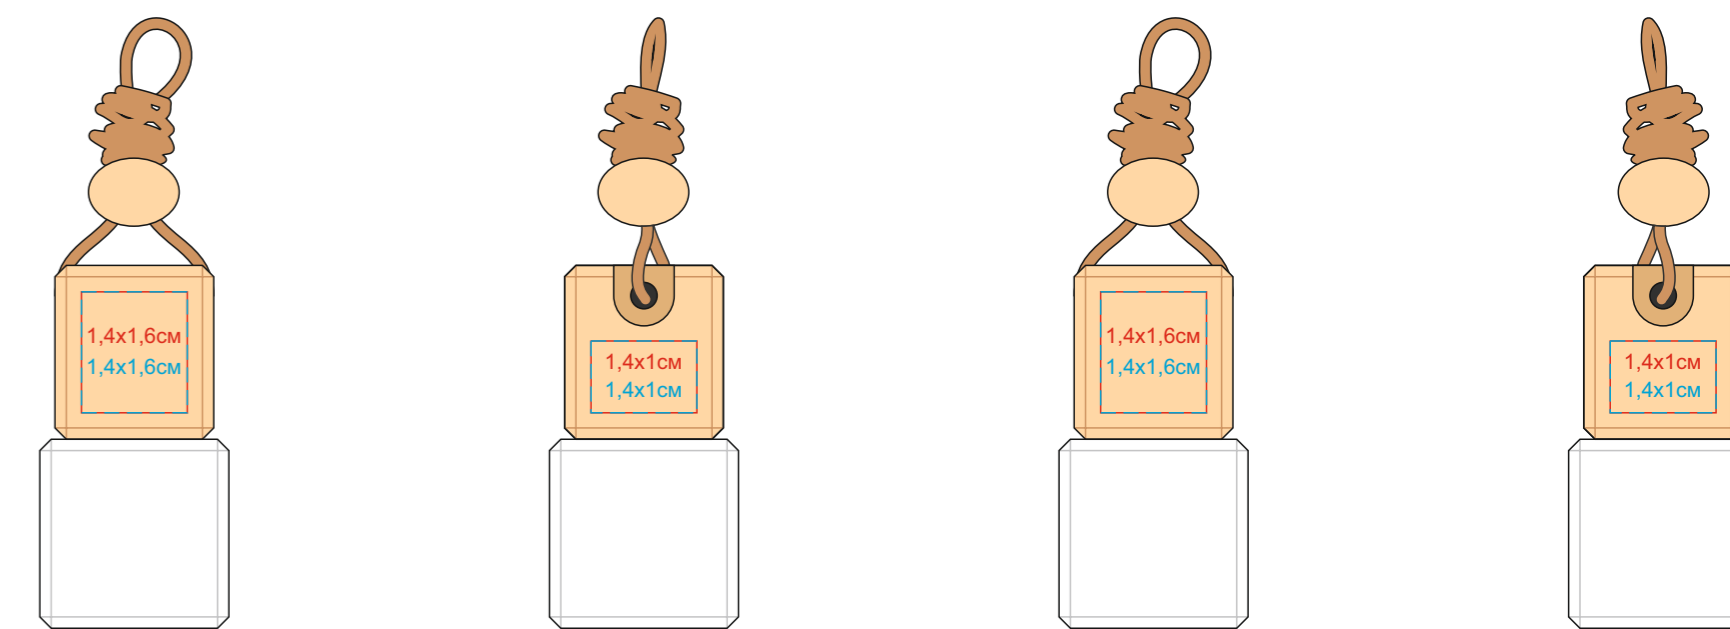

Парфюм для автомобиля и интерьера
арт. 32700
Методы нанесения: **тампопечать (в 1 кроющий цвет - золото, серебро, черный),
гравировка (Цвет и качество нанесения зависит от материала изделия), печать шубера**

32700/FN

Вырубка 13,3x8,1см

Вылеты 13,9x8,7см

Линии сгиба

32700/K

Вырубка 13,3x8,1см

Вылеты 13,9x8,7см

Линии сгиба

32700/MB

Вырубка 13,3x8,1см

Вылеты 13,9x8,7см

Линии сгиба

32700/R

Вырубка 13,3x8,1см

Вылеты 13,9x8,7см

Линии сгиба

32700/TV

Вырубка 13,3x8,1см

Вылеты 13,9x8,7см

Линии сгиба