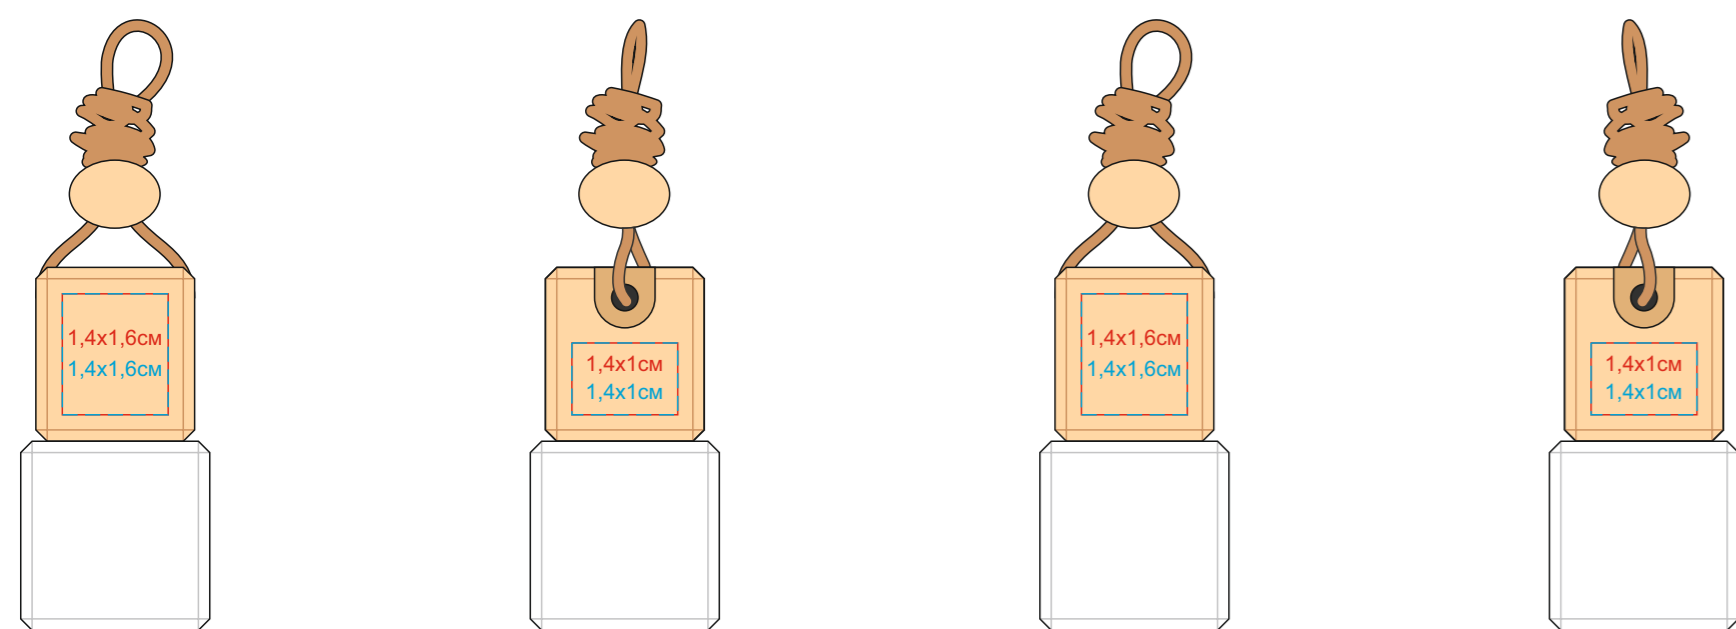

Парфюм для автомобиля и интерьера
арт. 32700
Методы нанесения: **тампопечать (в 1 кроющий цвет - золото, серебро, черный),
гравировка (Цвет и качество нанесения зависит от материала изделия), печать шубера**

32700/FN

Вырубка 13,3x8,1см

Вылеты 13,9x8,7см

Линии сгиба

32700/K

Вырубка 13,3x8,1см

Вылеты 13,9x8,7см

Линии сгиба

32700/MB

Вырубка 13,3x8,1см

Вылеты 13,9x8,7см

Линии сгиба

32700/R

Вырубка 13,3x8,1см

Вылеты 13,9x8,7см

Линии сгиба

32700/TV

Вырубка 13,3x8,1см

Вылеты 13,9x8,7см

Линии сгиба