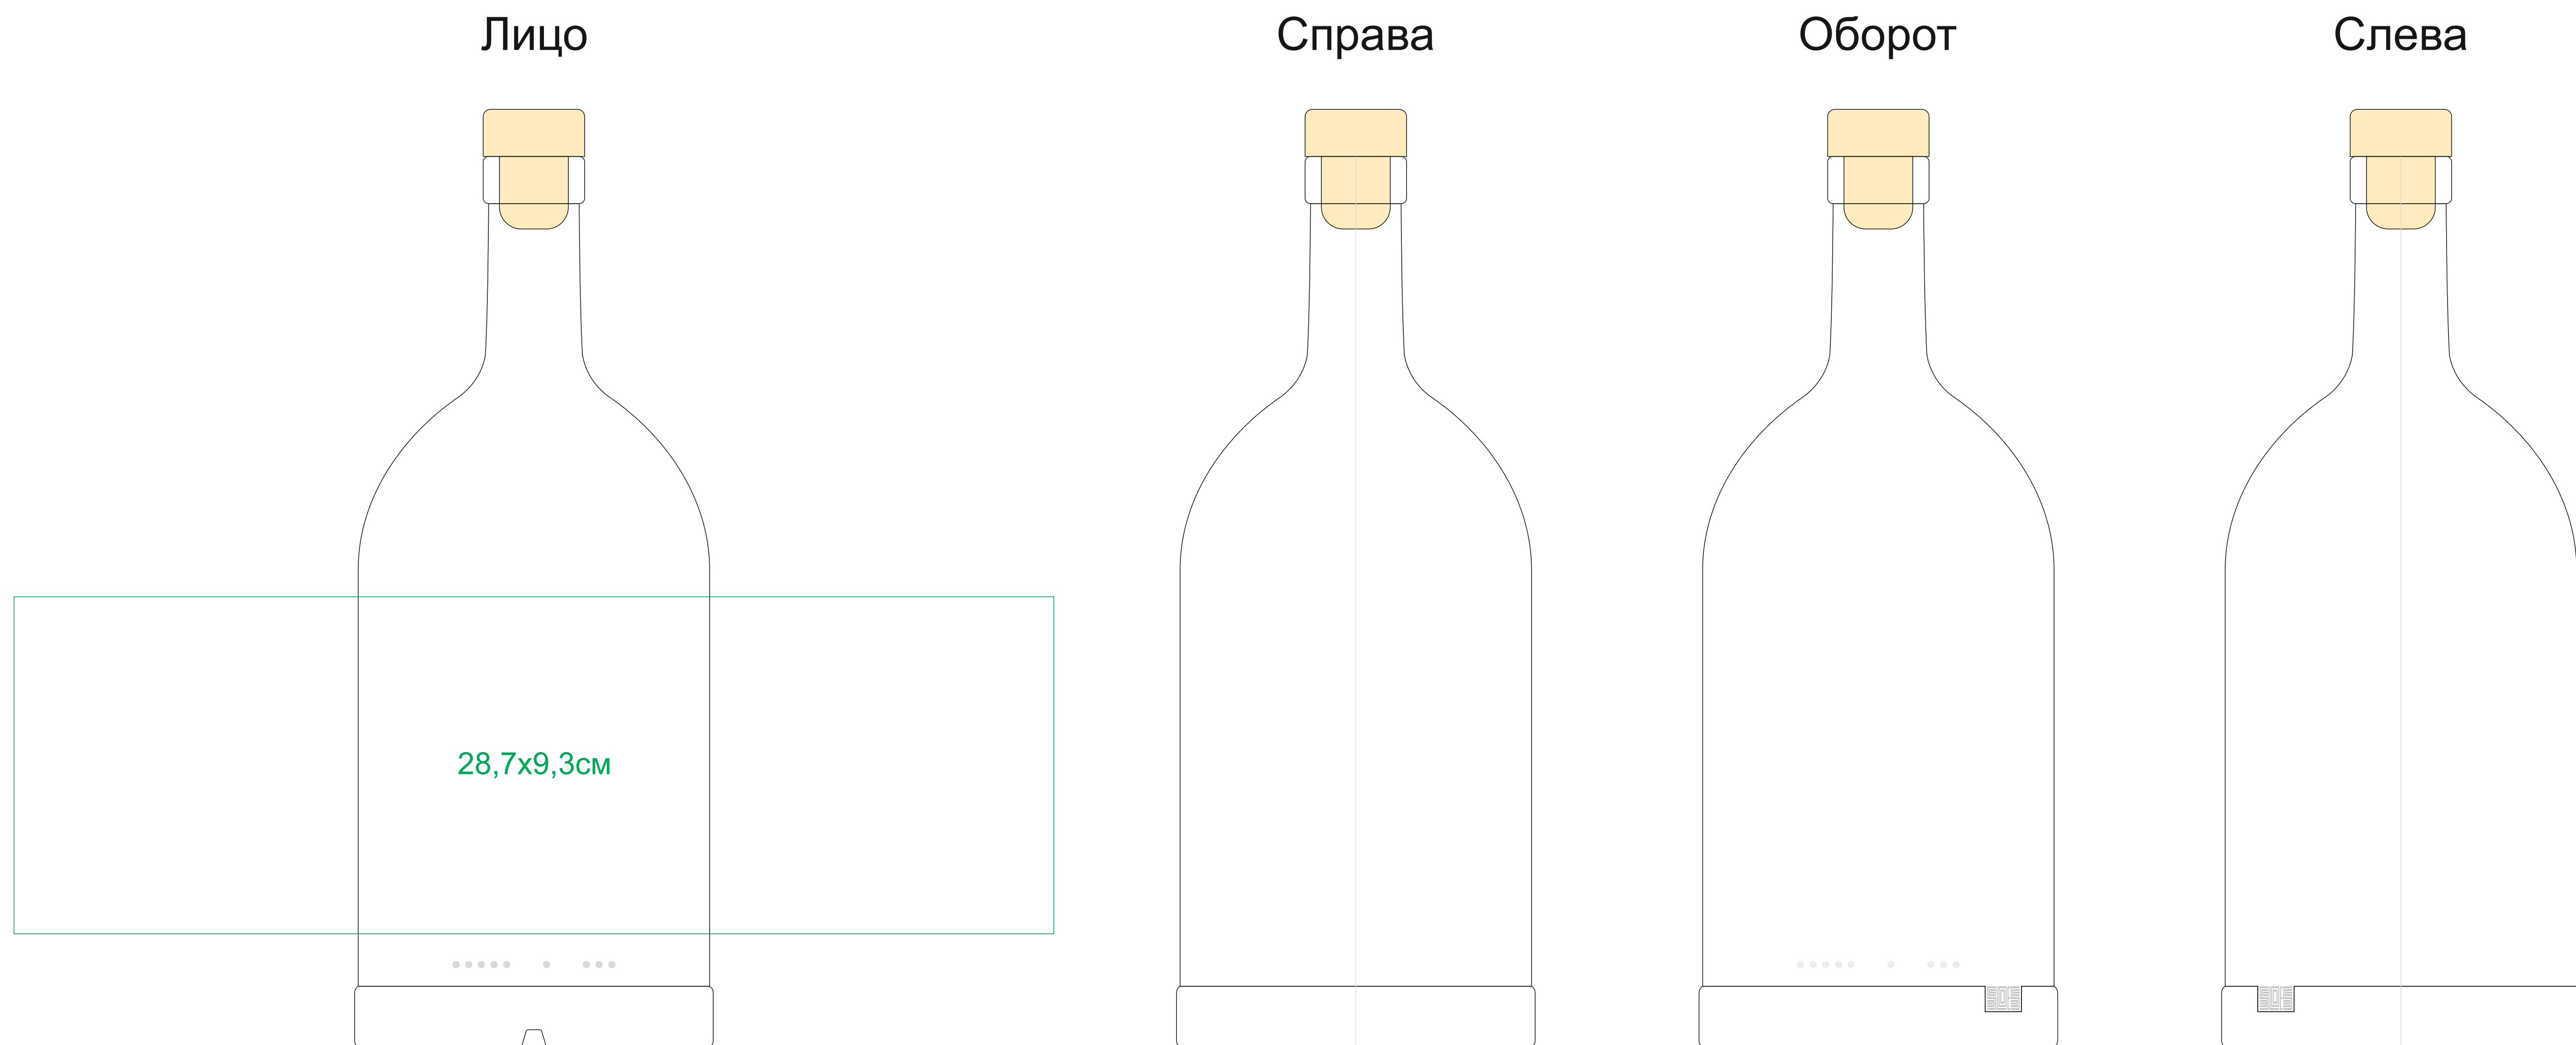

# Набор Классика. Бехеровка Lemon

## арт. 39475/Бехеровка Lemon

Бутылка 1 л

арт. 34928

Методы нанесения: **деколь** (печать с подложкой)

Коробка подарочная 30x25x15

арт. 34930/1

Методы нанесения: **шелкография**

Набор трав и специй "Бехеровка Lemon"