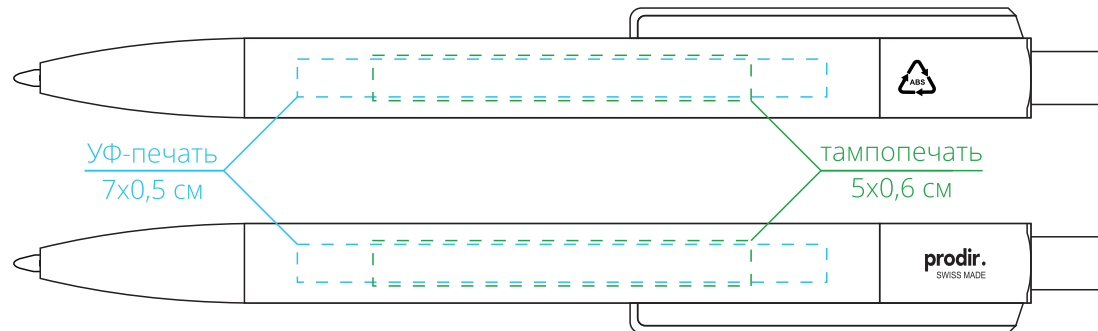

Арт. 11424

Ручка шариковая Prodir DS4 PMM-P

M1:1

*на одной линии с клипом*

*слева от клипа*

*справа от клипа*

*на оборотной от клипа стороне 1*

*на оборотной от клипа стороне 2*