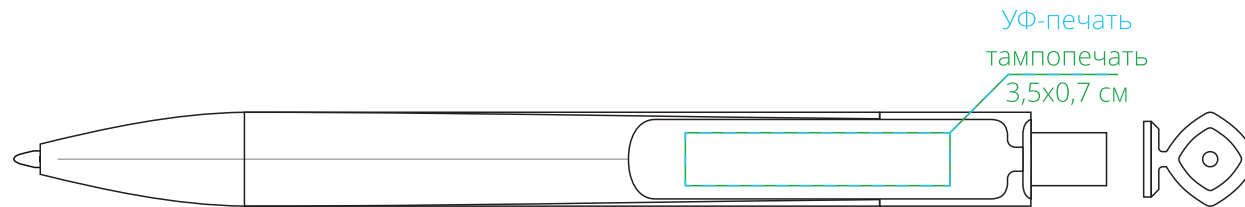

Арт. 11424

Ручка шариковая Prodir DS4 PMM-P

M1:1

*на одной линии с клипом*

*слева от клипа*

*справа от клипа*

*на оборотной от клипа стороне 1*

*на оборотной от клипа стороне 2*