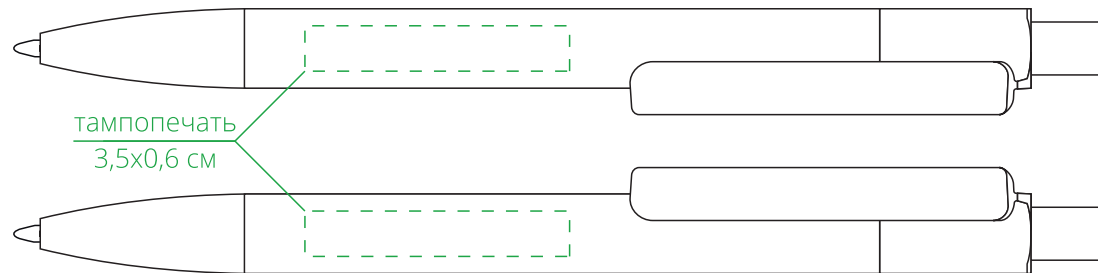

Арт. 11424

Ручка шариковая Prodir DS4 PMM-P

M1:1

*на одной линии с клипом*

*слева от клипа*

*справа от клипа*

*на оборотной от клипа стороне 1*

*на оборотной от клипа стороне 2*