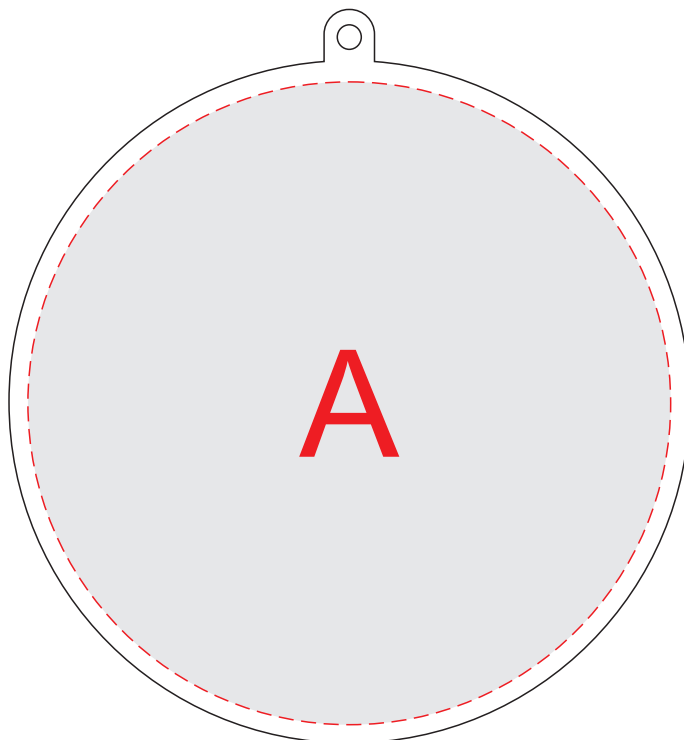

Арт.625332

оборот

А	Вид нанесения	Макс площадь (Ш*В)
	Гравировка	85x85мм
	Смола	85x85мм
	Цифровая печать	85x85мм

лицо

оборот