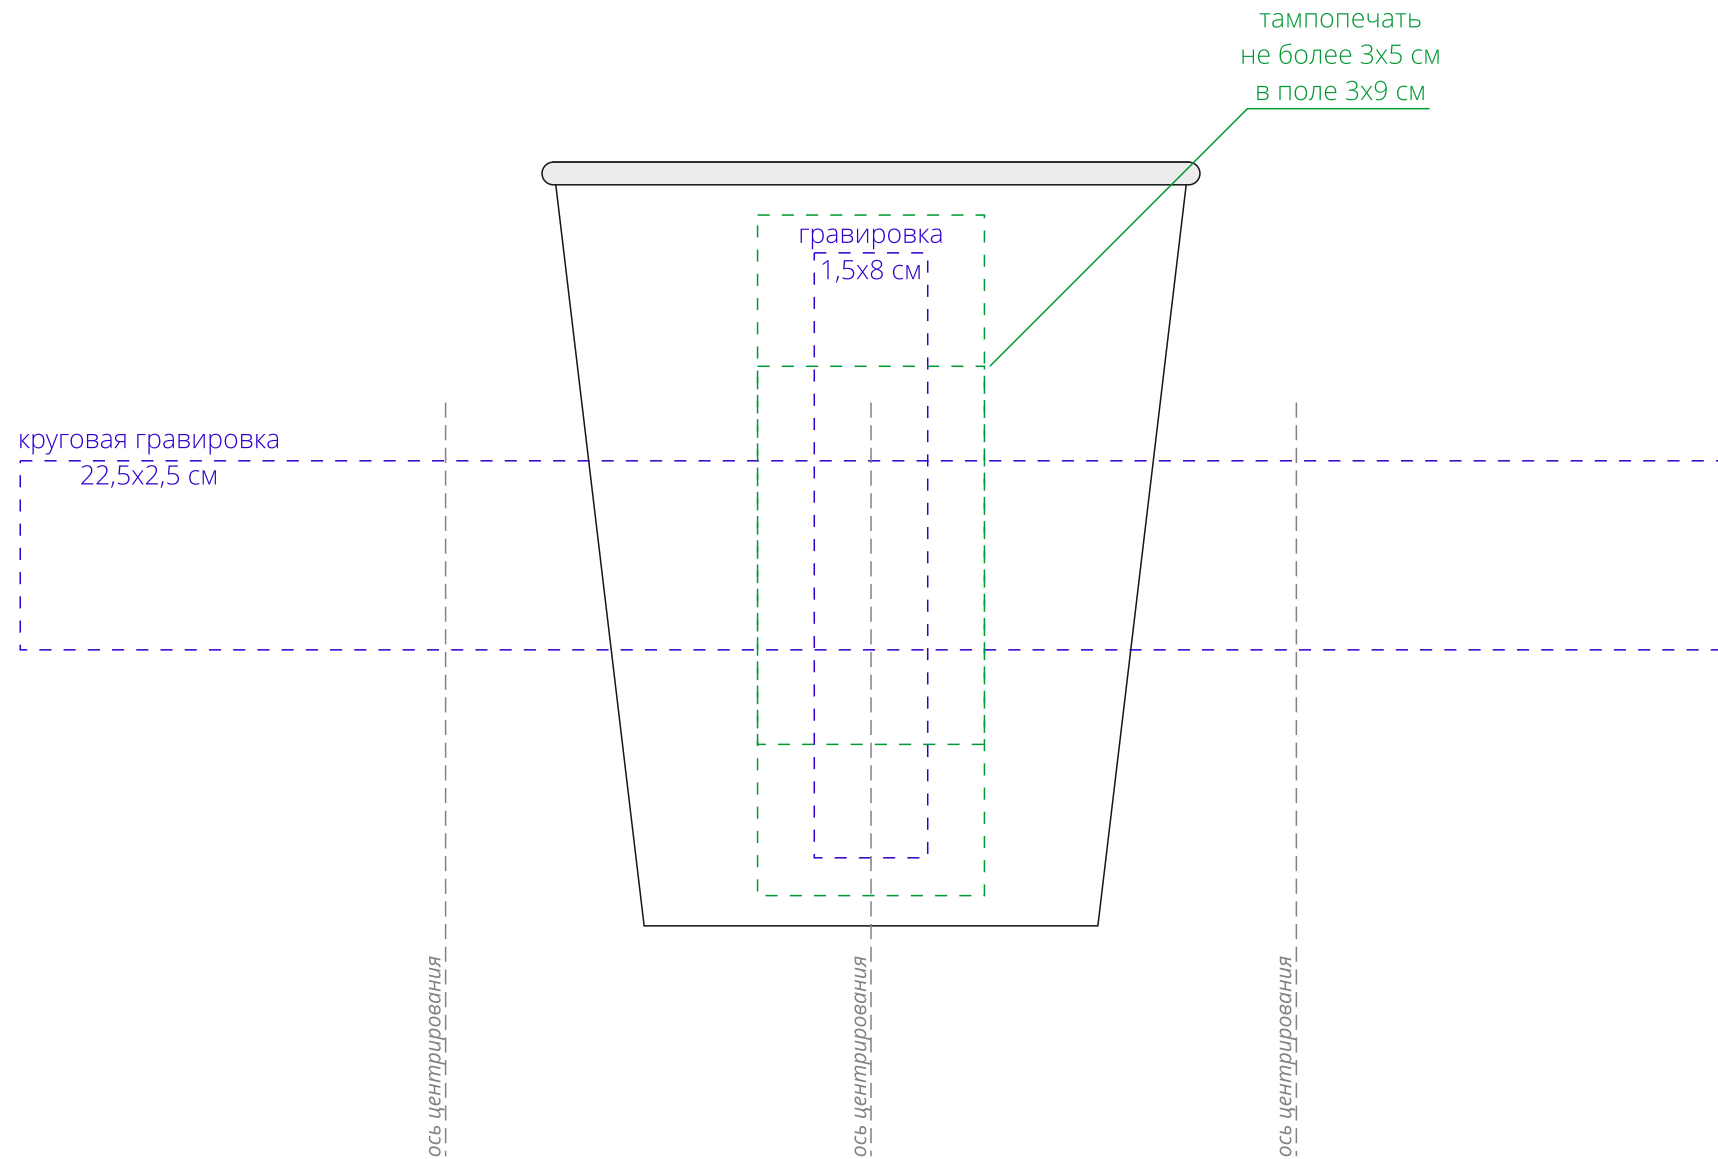

Арт. 13783

Стакан с крышкой Corky Takeaway

M1:1

* нанесение напротив шва