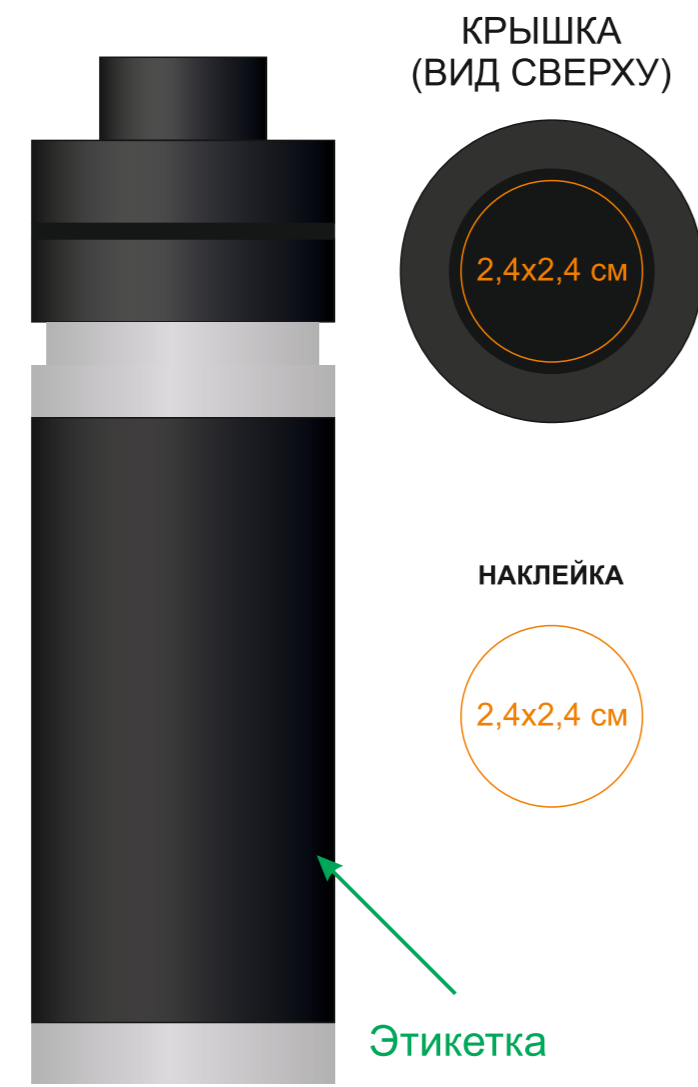

В развернутом виде

арт. 33817
Подарочный набор для проращивания микрозелени

Методы нанесения: **наклейка**,
шелкография в 1 кроющий цвет (золото, серебро, черный)

В закрытом(крышка)

открывается здесь