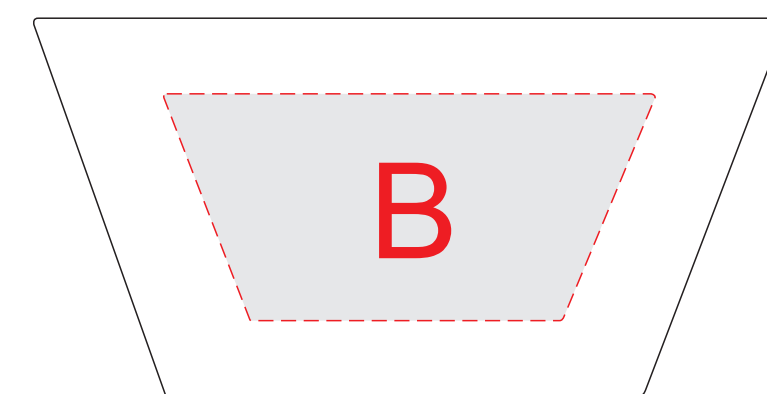

Вид сбоку, длинная сторона
Нанесение возможно с обеих сторон

Вид сбоку, короткая сторона
Нанесение возможно с обеих сторон

A	Вид нанесения	Макс площадь (Ш*В)
	Цифровая печать	65x30мм

B	Вид нанесения	Макс площадь (Ш*В)
	Цифровая печать	65x30мм

C	Вид нанесения	Макс площадь (Ш*В)
	Тампопечать	30x30мм
	Цифровая печать	30x30мм

Вид сбоку, длинная сторона

Вид сбоку, короткая сторона

Вид снизу