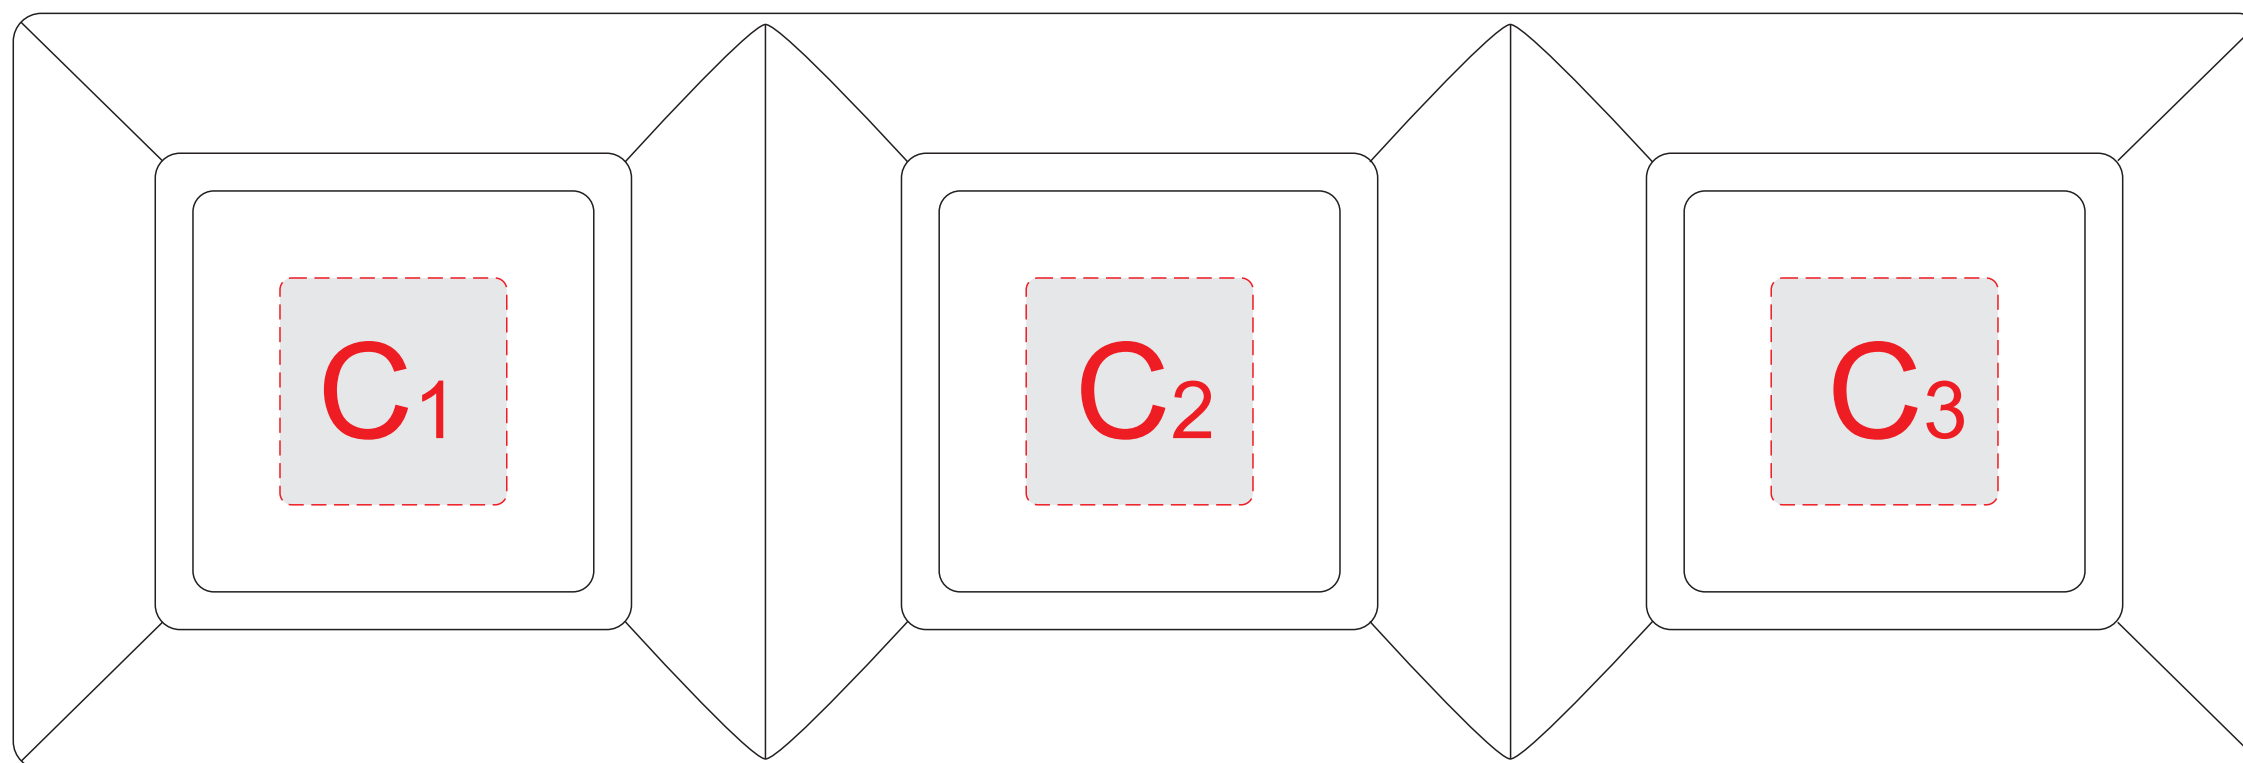

Вид сбоку, длинная сторона
Нанесение возможно с обеих сторон

Вид сбоку, короткая сторона
Нанесение возможно с обеих сторон

A	Вид нанесения	Макс площадь (Ш*В)
	Цифровая печать	65x30мм

B	Вид нанесения	Макс площадь (Ш*В)
	Цифровая печать	65x30мм

C	Вид нанесения	Макс площадь (Ш*В)
	Тампопечать	30x30мм
	Цифровая печать	30x30мм

Вид сбоку, длинная сторона

Вид сбоку, короткая сторона

Вид снизу