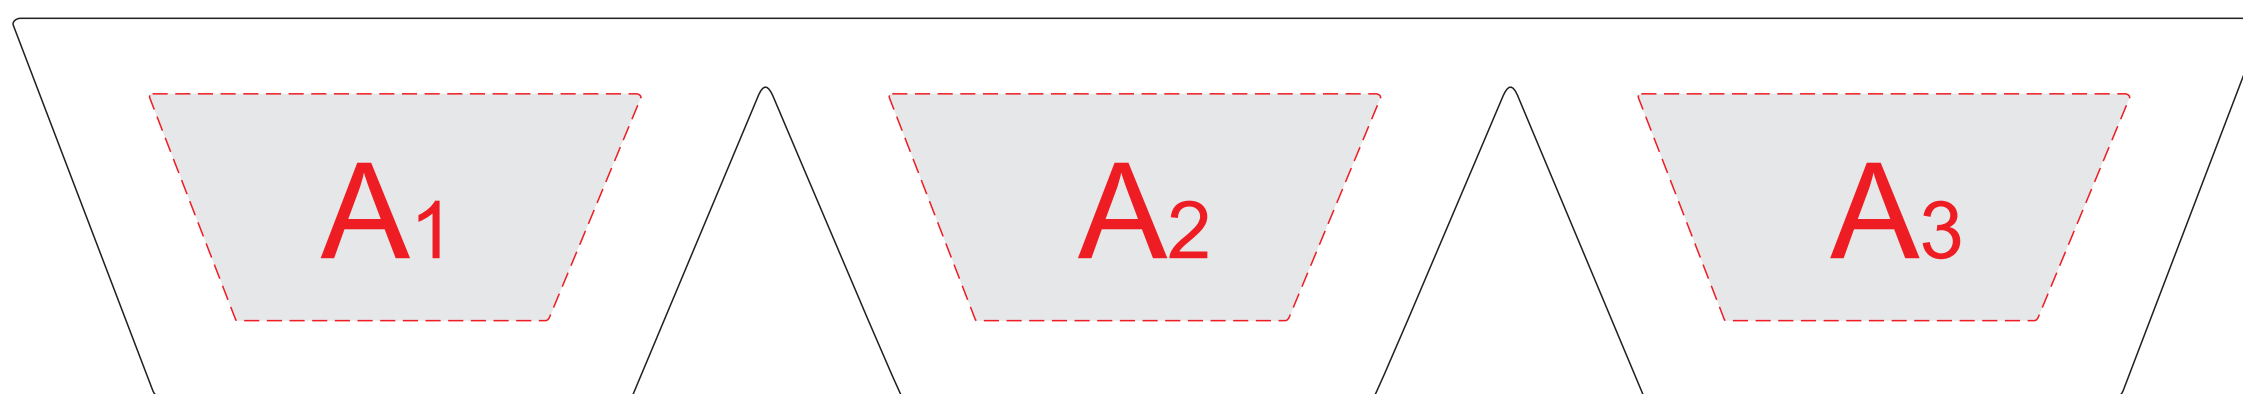

Вид сбоку, длинная сторона
Нанесение возможно с обеих сторон

Вид сбоку, короткая сторона
Нанесение возможно с обеих сторон

A	Вид нанесения	Макс площадь (Ш*В)
	Цифровая печать	65x30мм

B	Вид нанесения	Макс площадь (Ш*В)
	Цифровая печать	65x30мм

C	Вид нанесения	Макс площадь (Ш*В)
	Тампопечать	30x30мм
	Цифровая печать	30x30мм

Вид сбоку, длинная сторона

Вид сбоку, короткая сторона

Вид снизу