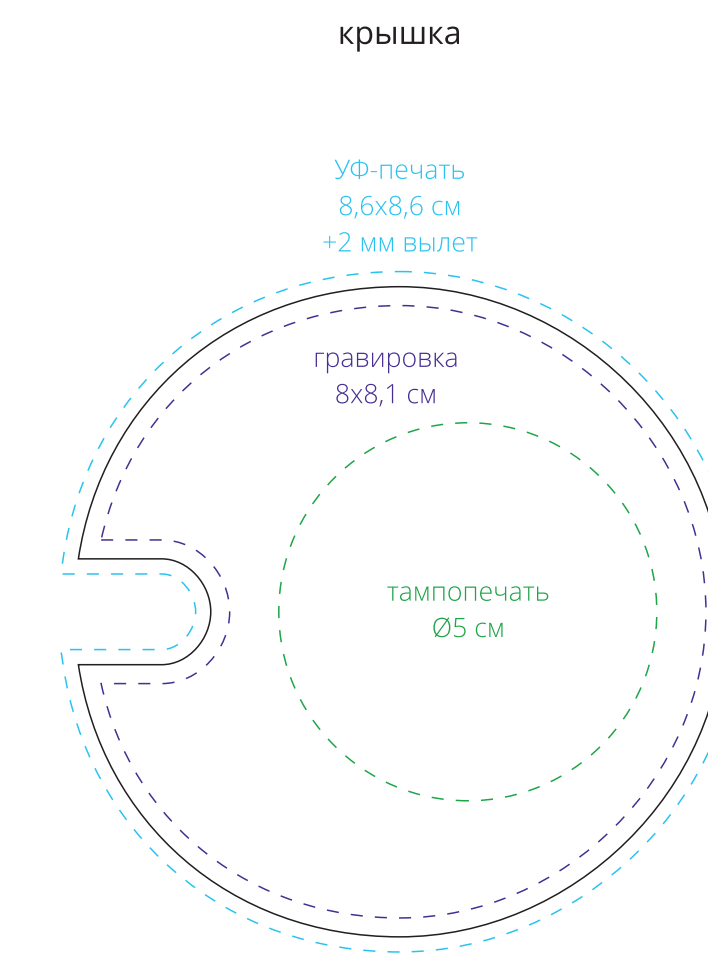

по периметру

Важно!
Для гравировки по дереву
- цвет нанесения на дереве обусловлен текстурой природного материала и может быть неоднородным!