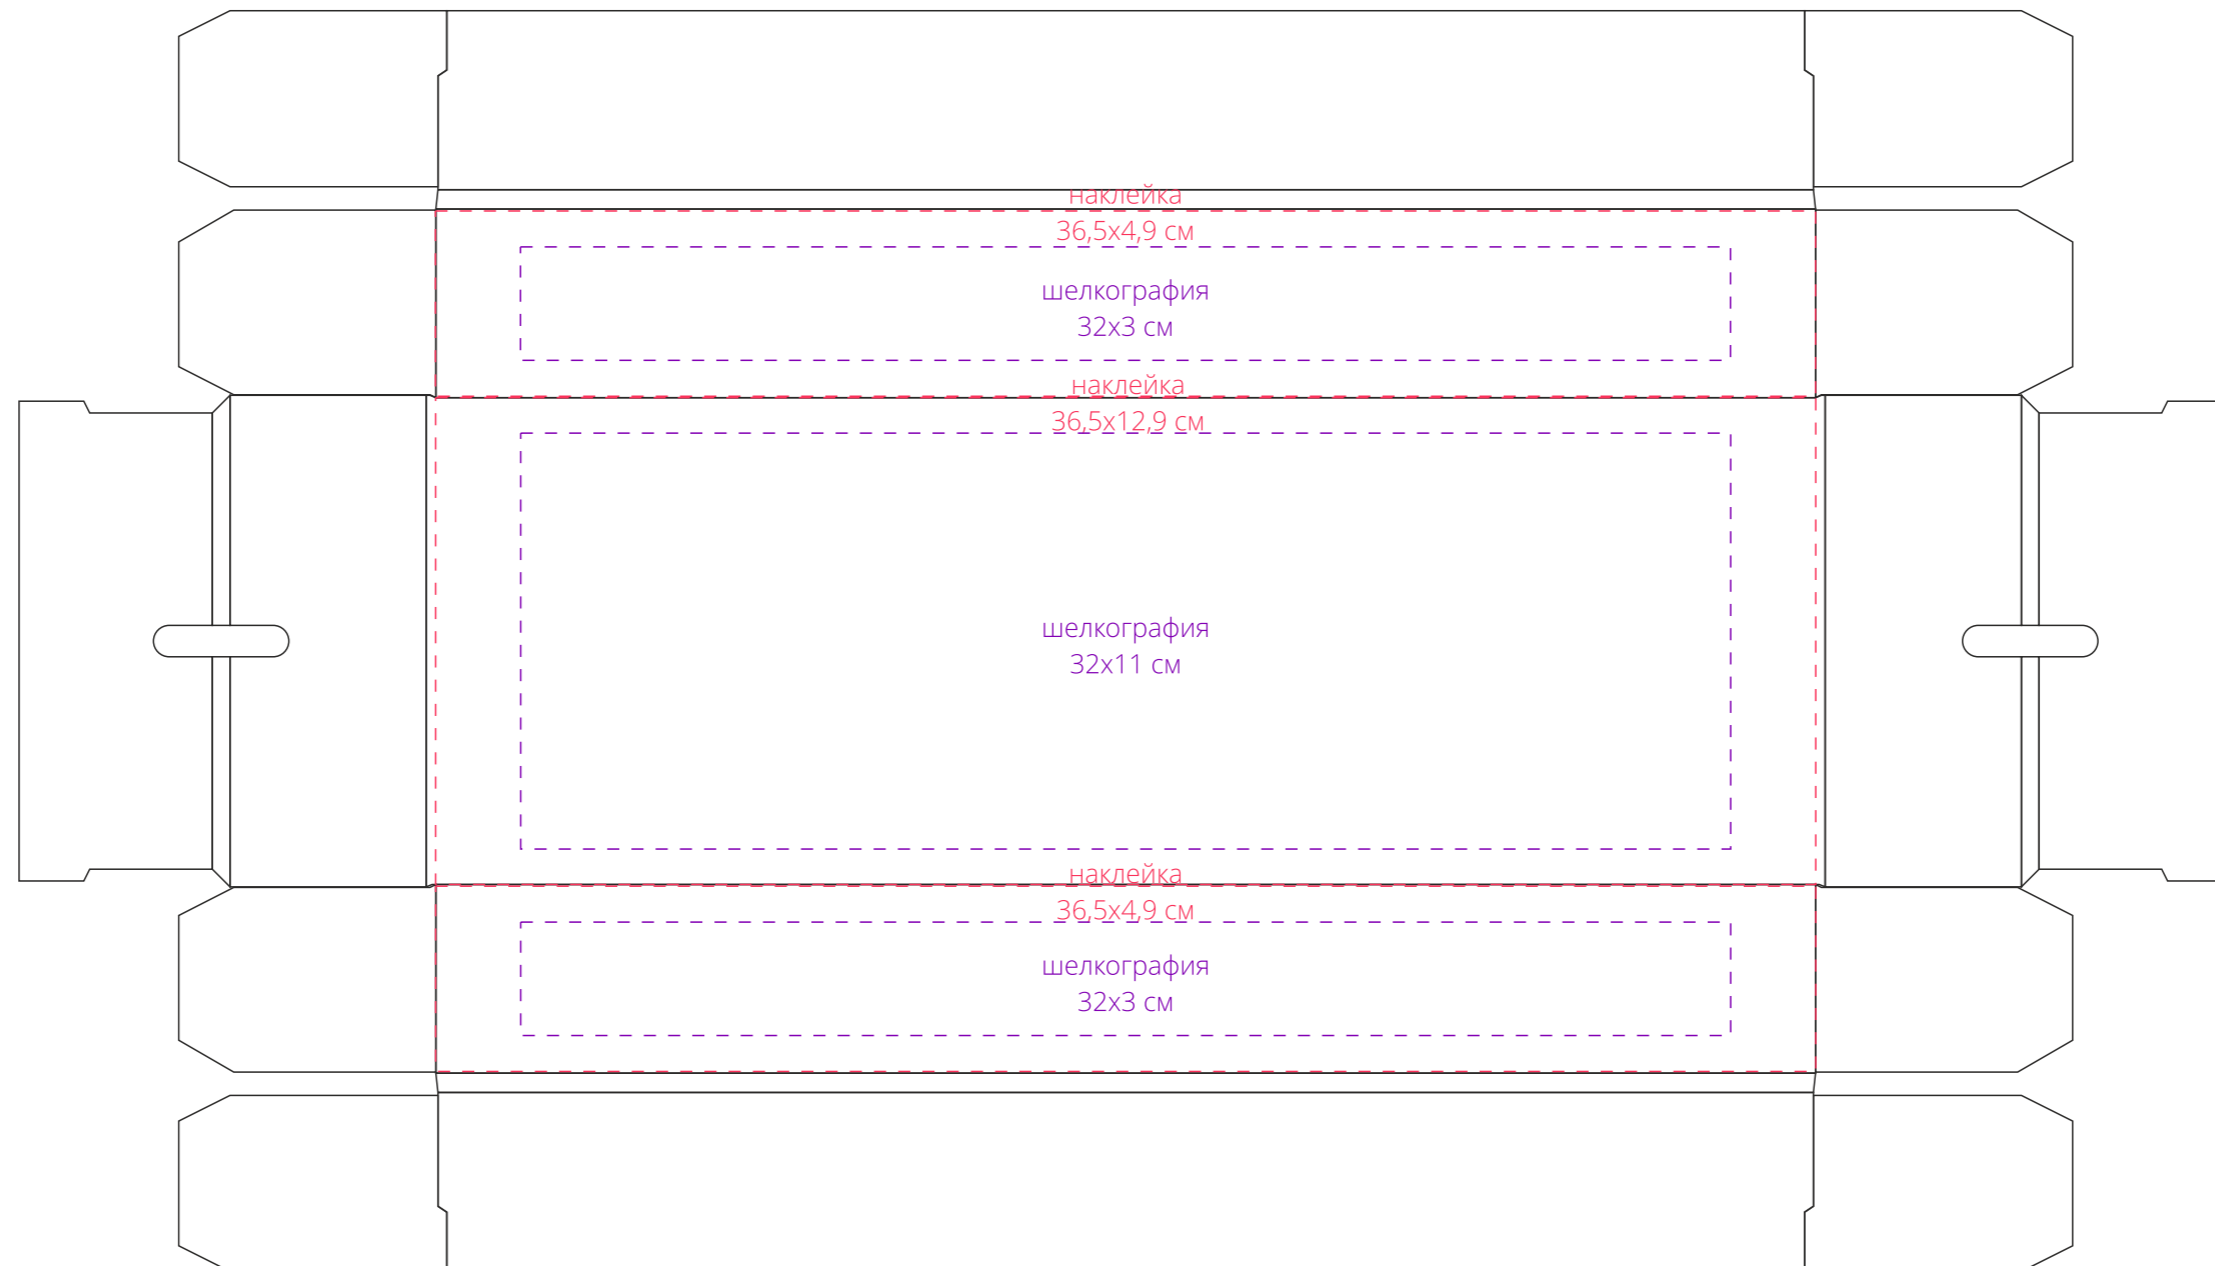

Арт. 17205.10  
Коробка Very Marque (крышка), большая  
M1:2

**Внимание!**

Для шелкографии по цветным и темным поверхностям рекомендуем использовать черный, белый, золотистый и серебристый цвета во избежание проявления оттенка основы.